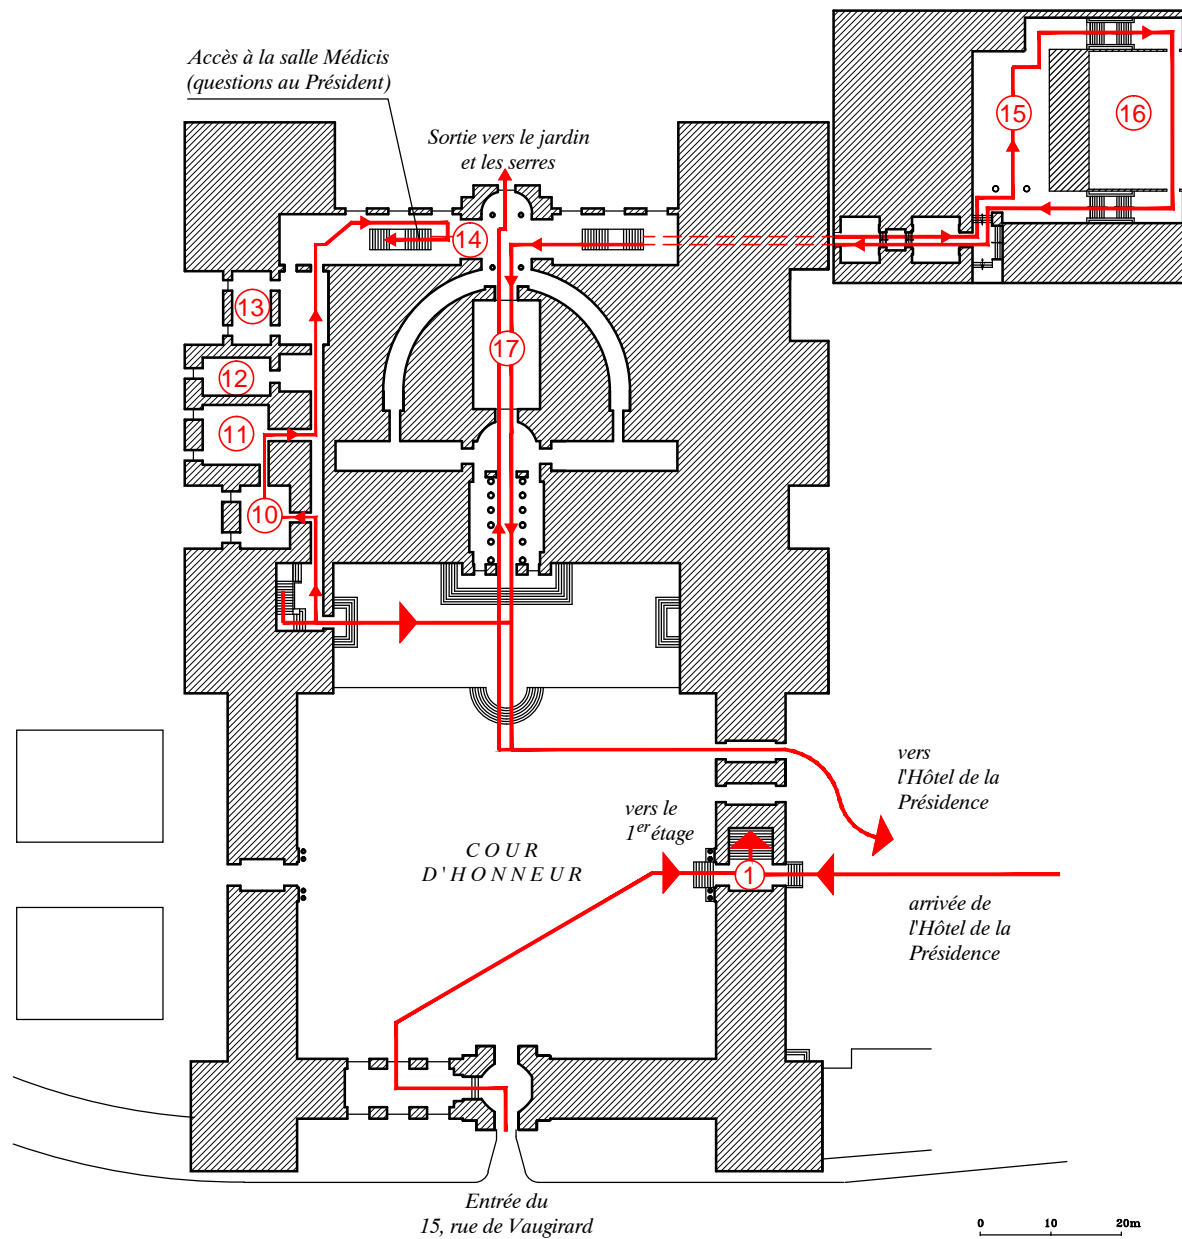

# PALAIS DU LUXEMBOURG

JOURNÉES EUROPÉENNES DU PATRIMOINE 2016

PLAN DU 1<sup>er</sup> ÉTAGE

PLAN DU REZ DE CHAUSSEE