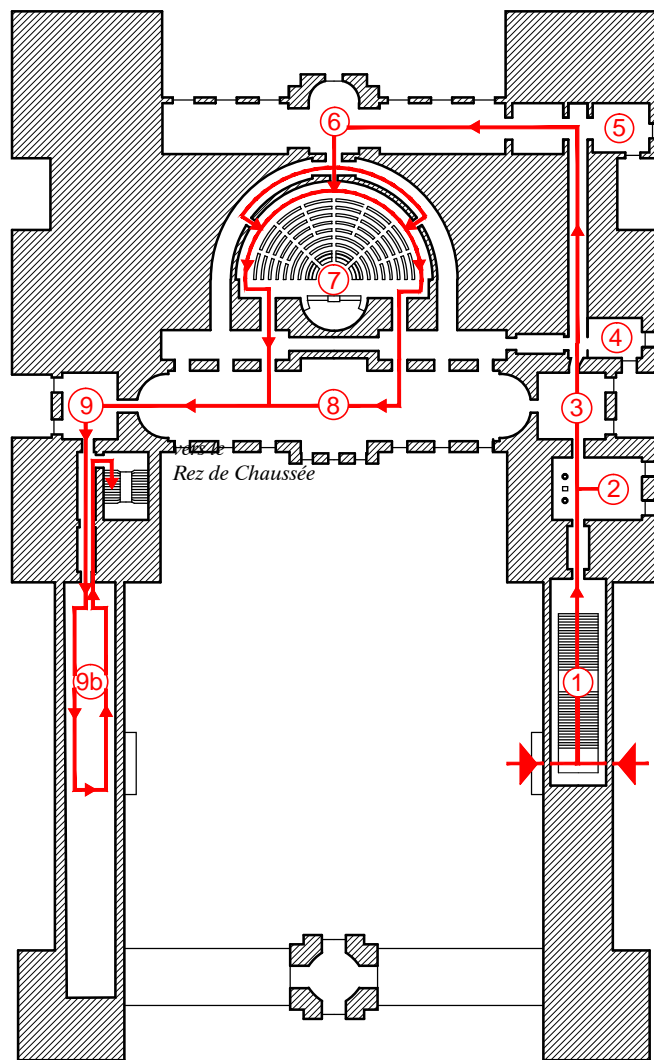

# PALAIS DU LUXEMBOURG

JOURNÉES EUROPÉENNES DU PATRIMOINE 2016

PLAN DU 1<sup>er</sup> ÉTAGE

PLAN DU REZ DE CHAUSSEE