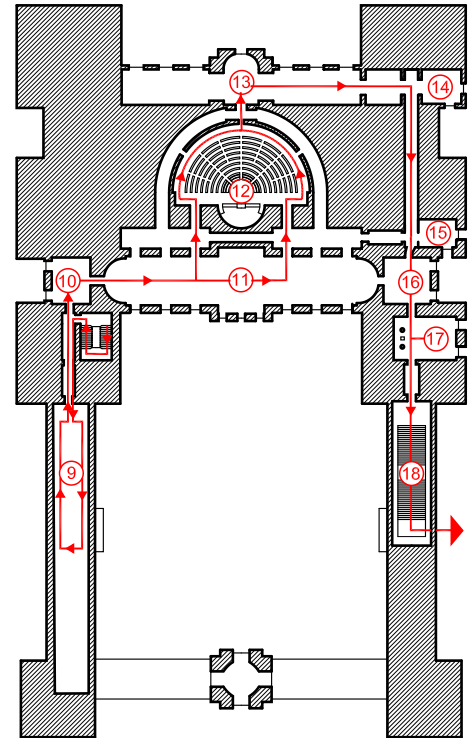

PALAIS DU LUXEMBOURG
 JOURNÉES EUROPÉENNES DU PATRIMOINE 2018

Rue de Vaugirard
 PLAN DU REZ-DE-CHAUSSÉE

PLAN DU 1^{ER} ÉTAGE

0 10 20m