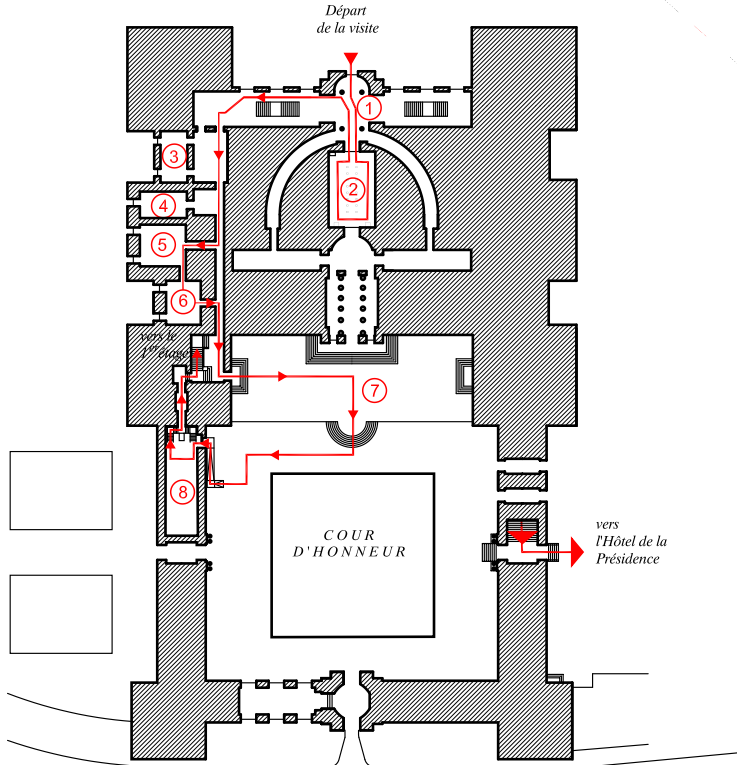

PALAIS DU LUXEMBOURG
 JOURNÉES EUROPÉENNES DU PATRIMOINE 2018

Rue de Vaugirard
 PLAN DU REZ-DE-CHAUSSÉE

PLAN DU 1^{ER} ÉTAGE

0 10 20m