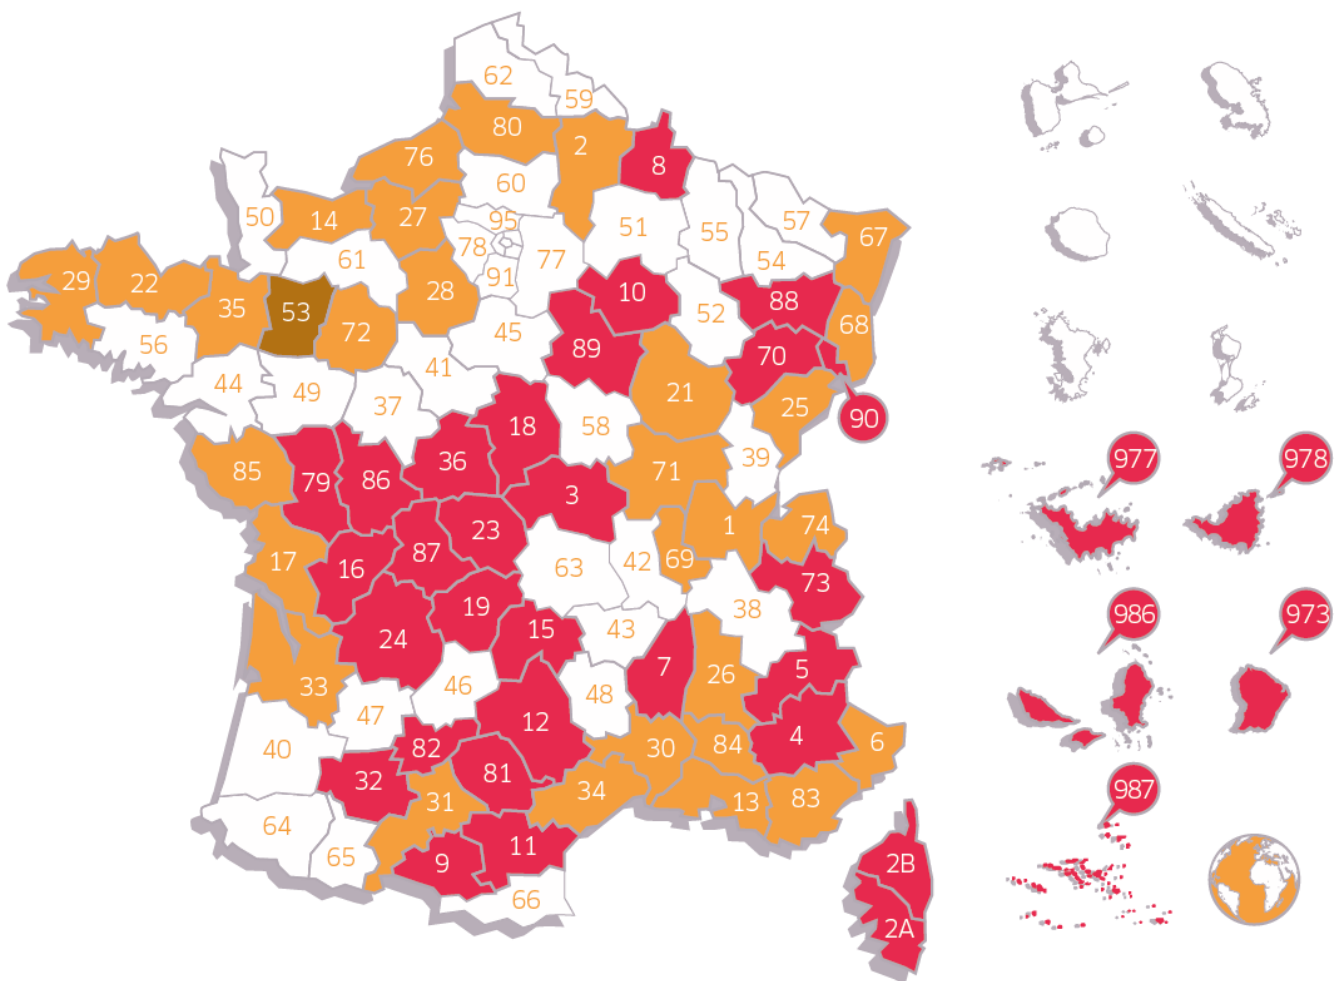

DIRECTION DE LA SÉANCE

Lundi 29 septembre 2014

ÉLECTIONS SÉNATORIALES

SCRUTIN DU 28 SEPTEMBRE 2014

SÉRIE 2

RÉSULTATS OFFICIELS DU MINISTÈRE DE L'INTÉRIEUR

● scrutin majoritaire ● représentation proportionnelle ● élection partielle au scrutin majoritaire