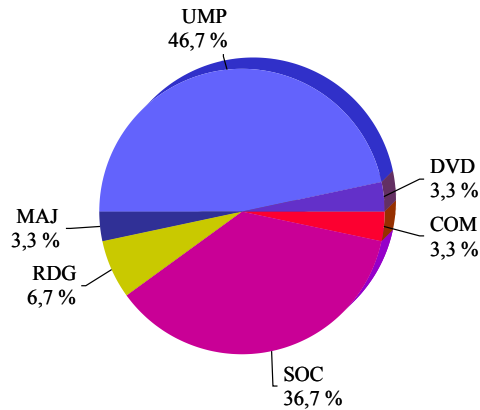

Composition par nuance politique
 (source = ministère de l'intérieur)

Effectif des sénateurs par nuance politique
 (source = ministère de l'intérieur)

Nuance politique		Effectif	%
Communiste	COM	1	3,3
Socialiste	SOC	11	36,7
Radical de gauche	RDG	2	6,7
Majorité présidentielle	MAJ	1	3,3
Union pour un Mouvement Populaire	UMP	14	46,7
Divers droite	DVD	1	3,3
TOTAL		30	

Renouvellement du 21 Septembre 2008
Composition du Sénat
LISTE PAR NUANCE POLITIQUE DES SÉNATEURS ÉLUS
(source = ministère de l'intérieur)

Nom	Date de naissance	Élection
Communiste		
M. LE CAM (Gérard)	24/02/1954	Réélu
Total : 1 sénateur		

Renouvellement du 21 Septembre 2008
Composition du Sénat
LISTE PAR NUANCE POLITIQUE DES SÉNATEURS ÉLUS
(source = ministère de l'intérieur)

Nom	Date de naissance	Élection
Socialiste		
M. BEL (Jean-Pierre)	30/12/1951	Réélu
M. BOTREL (Yannick)	09/12/1951	Nouveau
M. CAZEAU (Bernard)	27/04/1939	Réélu
Mme CHEVE (Jacqueline)	21/08/1961	Nouvelle
M. COURTEAU (Roland)	24/02/1943	Réélu
M. DOMEIZEL (Claude)	16/05/1940	Réélu
M. GUILLAUME (Didier)	11/05/1959	Nouveau
M. LEJEUNE (André)	04/07/1935	Réélu
M. LOZACH (Jean-Jacques)	08/02/1954	Nouveau
M. RAINAUD (Marcel)	01/04/1940	Réélu
M. TESTON (Michel)	20/07/1944	Réélu
Total : 11 sénateurs		