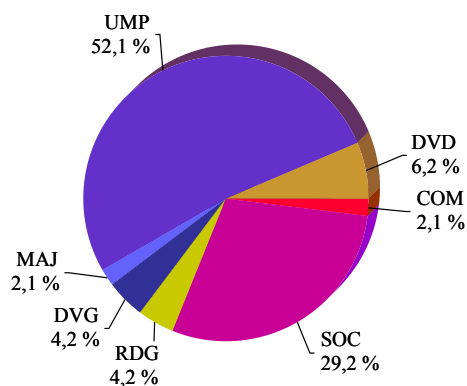

**Composition par nuance politique**  
 (source = ministère de l'intérieur)

**Effectif des sénateurs par nuance politique**  
 (source = ministère de l'intérieur)

Nuance politique		Effectif	%
Communiste	COM	1	2,1
Socialiste	SOC	14	29,2
Radical de gauche	RDG	2	4,2
Divers gauche	DVG	2	4,2
Majorité présidentielle	MAJ	1	2,1
Union pour un Mouvement Populaire	UMP	25	52,1
Divers droite	DVD	3	6,2
<b>TOTAL</b>		<b>48</b>	

**Renouvellement du 21 Septembre 2008**  
**Composition du Sénat**  
**LISTE PAR NUANCE POLITIQUE DES SÉNATEURS RÉÉLUS**  
(source = ministère de l'intérieur)

Nom	Date de naissance
<b>Communiste</b>	
M. LE CAM (Gérard)	24/02/1954
<b>Total : 1 sénateur</b>	