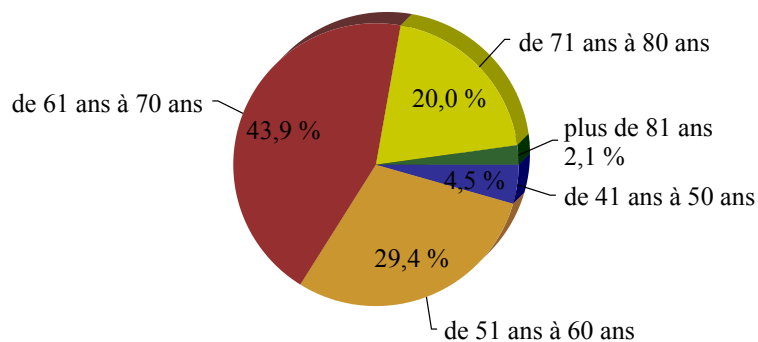

Moyenne d'âge des Sénateurs : 64 ans

Répartition par tranche d'âge

Effectif par tranche d'âge

Tranche d'âge	Total	%
de 41 ans à 50 ans	15	4,5
de 51 ans à 60 ans	97	29,4
de 61 ans à 70 ans	145	43,9
de 71 ans à 80 ans	66	20,0
plus de 81 ans	7	2,1
Total	330	