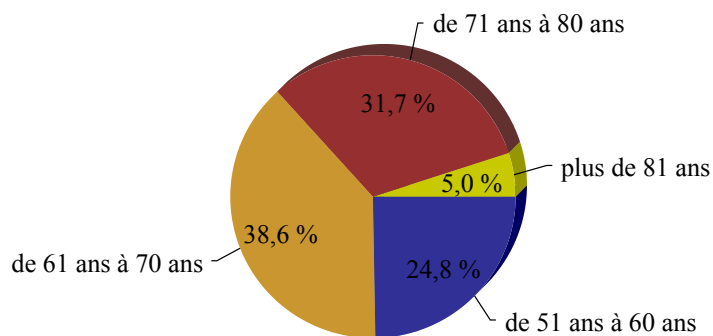

**Moyenne d'âge des Sénateurs : 67 ans**

**Répartition par tranche d'âge**

**Effectif par tranche d'âge**

Tranche d'âge	Total	%
de 51 ans à 60 ans	25	24,8
de 61 ans à 70 ans	39	38,6
de 71 ans à 80 ans	32	31,7
plus de 81 ans	5	5,0
<b>Total</b>	<b>101</b>	