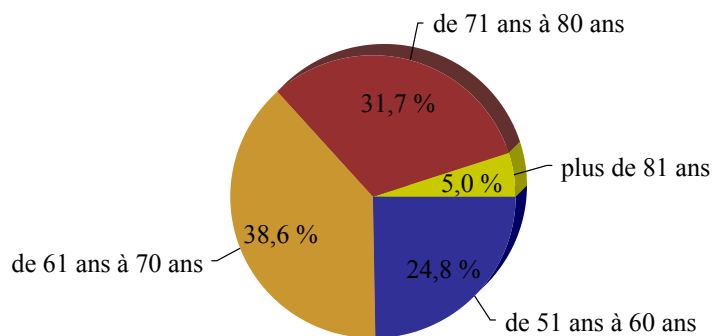

Moyenne d'âge des Sénateurs : 67 ans

Répartition par tranche d'âge

Effectif par tranche d'âge

Tranche d'âge	Total	%
de 51 ans à 60 ans	25	24,8
de 61 ans à 70 ans	39	38,6
de 71 ans à 80 ans	32	31,7
plus de 81 ans	5	5,0
Total	101	