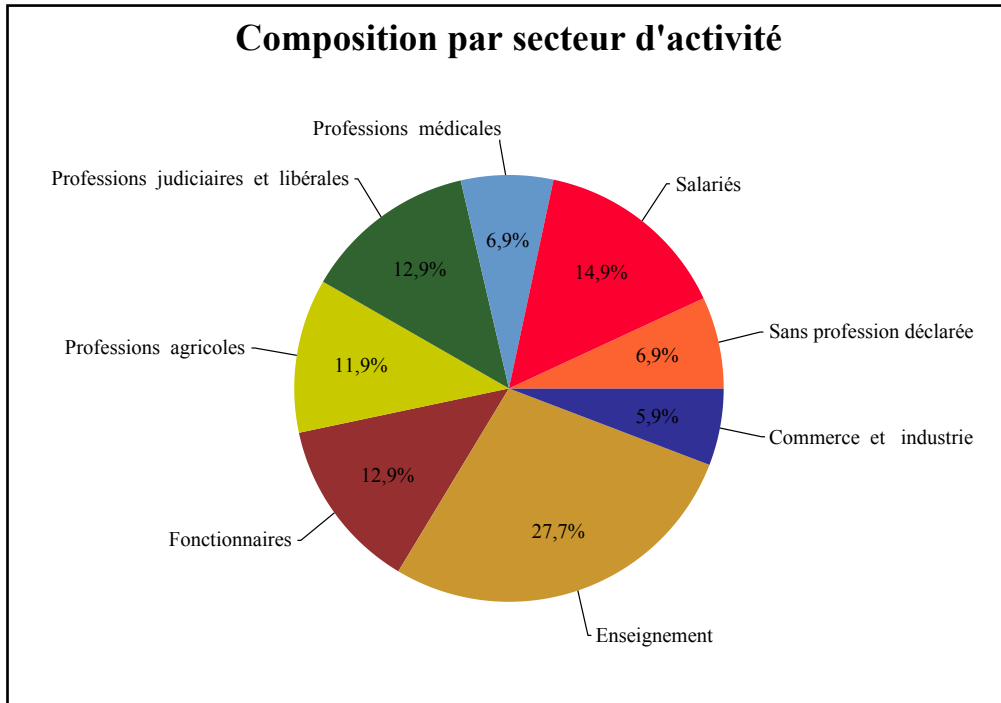

Renouvellement du 21 Septembre 2008
Composition de la SÉRIE A
COMPOSITION PAR CATÉGORIE SOCIOPROFESSIONNELLE
AVANT RENOUELEMENT

Secteur professionnel	Activité professionnelle	Total
Professions agricoles	Professions agricoles	12
	Total : 12	(11,9 %)
Commerce et industrie	Chefs d'entreprises	3
	Commerçants	1
	Artisans	1
	Retraités	1
	Total : 6	(5,9 %)
Salariés	Cadres divers	12
	Employés	2
	Retraités	1
	Total : 15	(14,9 %)
Professions médicales	Médecins	4
	Pharmaciens	1
	Vétérinaires	2
	Total : 7	(6,9 %)
Professions judiciaires et libérales	Avocats	4
	Journalistes	3
	Autres professions libérales	5

Renouvellement du 21 Septembre 2008
Composition de la SÉRIE A
COMPOSITION PAR CATÉGORIE SOCIOPROFESSIONNELLE
AVANT RENOUELEMENT

Secteur professionnel	Activité professionnelle	Total
Professions judiciaires et libérales	Retraités	1
	Total : 13	(12,9 %)
Enseignement	Enseignement supérieur	7
	Enseignement secondaire	12
	Enseignement primaire	3
	Autres catégories	1
	Retraités	5
Total : 28		(27,7 %)
Fonctionnaires	Hauts Fonctionnaires	6
	Autres catégories	5
	Retraités	2
Total : 13		(12,9 %)
Sans profession déclarée	Sans professions déclarée	7
Total : 7		(6,9 %)
Total sénateurs :		101