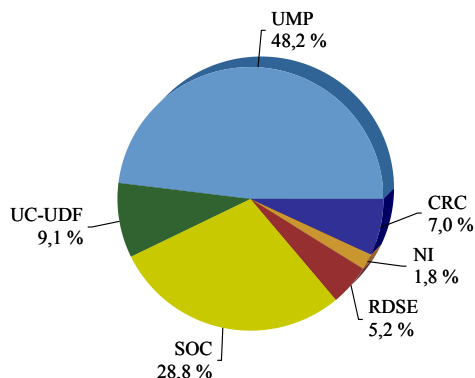

Répartition par groupe politique

Effectif des sénateurs par groupe politique

Groupe politique	Membres	Apparentés	Rattachés	Total	%
Groupe Communiste Républicain et Citoyen	21	-	2	23	7,0
Groupe Union centriste - UDF	30	-	-	30	9,1
Groupe du Rassemblement Démocratique et Social Européen	16	-	1	17	5,2
Groupe Socialiste	87	3	5	95	28,8
Groupe Union pour un Mouvement Populaire	147	5	7	159	48,2
Réunion administrative des Sénateurs ne figurant sur la liste d'aucun groupe	6	-	-	6	1,8
TOTAL	307	8	15	330	

Renouvellement du 21 Septembre 2008
Composition du Sénat
LISTE ET COMPOSITION PAR GROUPE POLITIQUE AVANT RENOUVELLEMENT

Groupe Communiste Républicain et Citoyen	
Membres	
Mme ASSASSI (Éliane)	
Mme BEAUFILS (Marie-France)	
M. BILLOUT (Michel)	
Mme BORVO COHEN-SEAT (Nicole)	
M. BRET (Robert)	
M. DANGLLOT (Jean-Claude)	
Mme DAVID (Annie)	
Mme DEMESSINE (Michelle)	
Mme DIDIER (Évelyne)	
M. FISCHER (Guy)	
M. FOUCAUD (Thierry)	
Mme GONTHIER-MAURIN (Brigitte)	
Mme HOARAU (Gélita)	
M. HUE (Robert)	
M. LE CAM (Gérard)	
Mme MATHON-POINAT (Josiane)	
M. RALITE (Jack)	
M. RENAR (Ivan)	
Mme TERRADE (Odette)	
M. VERA (Bernard)	
M. VOGUET (Jean-François)	
21 sénateurs membres	
Membres rattachés	
M. AUTAIN (François)	
M. BIARNÈS (Pierre)	
2 sénateurs rattachés	
Total groupe : 23 sénateurs dont 21 membres + 2 rattachés	