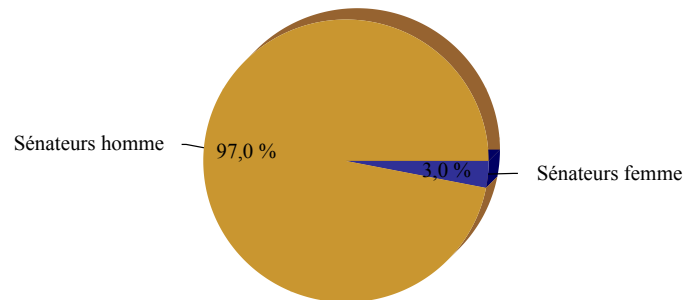

Renouvellement du 21 Septembre 2008
Composition de la SÉRIE A
COMPOSITION PAR SEXE DES FEMMES SÉNATEURS
AVANT RENOUELEMENT

Répartition par sexe

Nombre de Sénateurs femme et Sénateurs homme

Hommes/Femmes	Total	%
Sénateurs femme	3	3,0 %
Sénateurs homme	98	97,0 %

Renouvellement du 21 Septembre 2008
Composition de la SÉRIE A
LISTE DES FEMMES SÉNATEURS
AVANT RENOUVELLEMENT

Nom	Circonscription	Date de naissance
Mme BERGÉ-LAVIGNE (Maryse)	<i>Haute-Garonne</i>	29/01/1941
Mme BOYER (Yolande)	<i>Finistère</i>	19/11/1950
Mme BRISEPIERRE (Paulette)	<i>Français établis hors de France</i>	21/04/1917

Total : 3 femmes Sénateurs sur un total de 101 Sénateurs soit 3 %