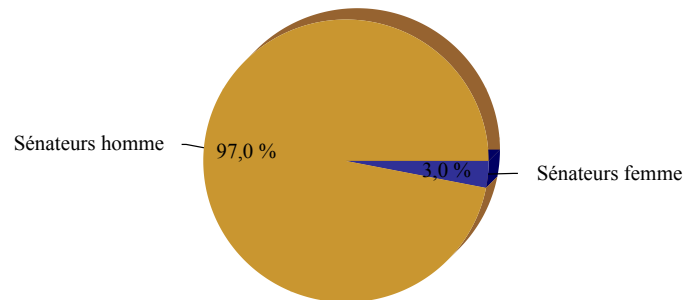

**Renouvellement du 21 Septembre 2008**  
**Composition de la SÉRIE A**  
**COMPOSITION PAR SEXE DES FEMMES SÉNATEURS**  
**AVANT RENOUELEMENT**

**Répartition par sexe**

**Nombre de Sénateurs femme et Sénateurs homme**

Hommes/Femmes	Total	%
Sénateurs femme	3	3,0 %
Sénateurs homme	98	97,0 %

**Renouvellement du 21 Septembre 2008**  
**Composition de la SÉRIE A**  
**LISTE DES FEMMES SÉNATEURS**  
**AVANT RENOUELEMENT**