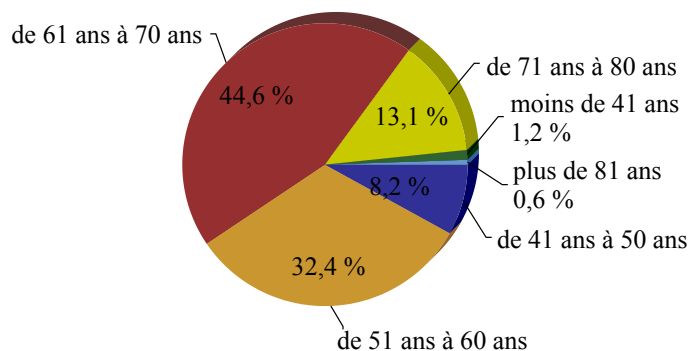

**Moyenne d'âge des Sénateurs : 62 ans**

### Répartition par tranche d'âge