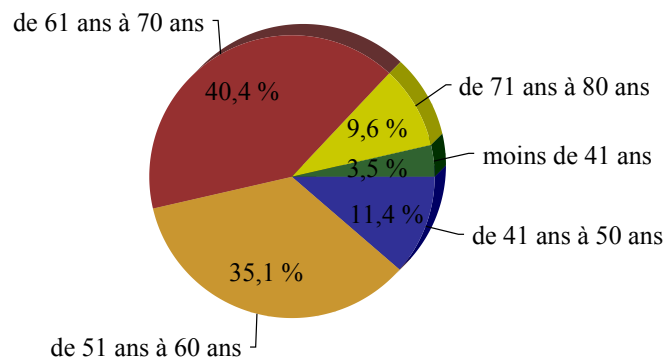

**Moyenne d'âge des Sénateurs : 60 ans**

**Répartition par tranche d'âge**

**Effectif par tranche d'âge**

Tranche d'âge	Total	%
moins de 41 ans	4	3,5
de 41 ans à 50 ans	13	11,4
de 51 ans à 60 ans	40	35,1
de 61 ans à 70 ans	46	40,4
de 71 ans à 80 ans	11	9,6
<b>Total</b>	<b>114</b>	