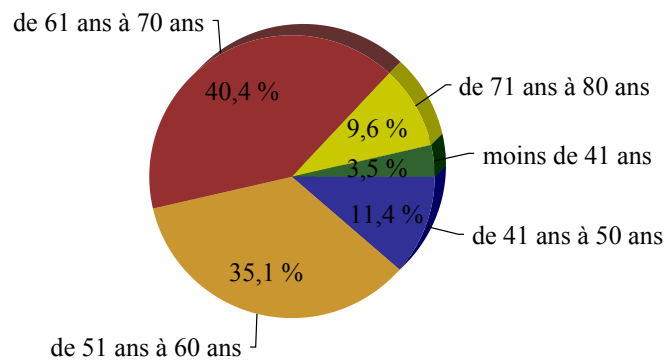

Moyenne d'âge des Sénateurs : 60 ans

Répartition par tranche d'âge

Effectif par tranche d'âge

Tranche d'âge	Total	%
moins de 41 ans	4	3,5
de 41 ans à 50 ans	13	11,4
de 51 ans à 60 ans	40	35,1
de 61 ans à 70 ans	46	40,4
de 71 ans à 80 ans	11	9,6
Total	114	