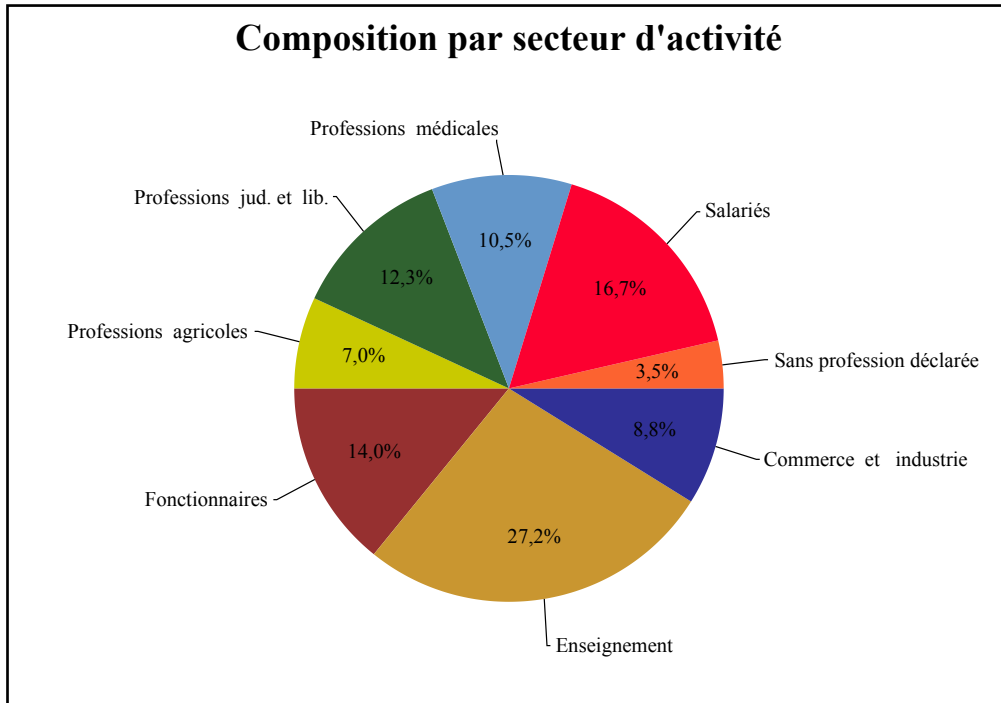

Renouvellement du 21 Septembre 2008
Composition de la SÉRIE A
COMPOSITION PAR CATÉGORIE SOCIOPROFESSIONNELLE
APRÈS RENOUVELLEMENT

Secteur professionnel	Activité professionnelle	Total
Professions agricoles	Professions agricoles	8
	Total : 8	(7,0 %)
Commerce et industrie	Chefs d'entreprises	7
	Commerçants	1
	Négociants	1
	Artisans	1
	Total : 10	(8,8 %)
Salariés	Ingénieurs	1
	Cadres divers	16
	Employés	1
	Permanents politiques	1
	Total : 19	(16,7 %)
Professions médicales	Médecins	3
	Pharmaciens	1
	Dentistes	1
	Vétérinaires	3
	Autres professions médicales	4
	Total : 12	(10,5 %)

Renouvellement du 21 Septembre 2008
Composition de la SÉRIE A
COMPOSITION PAR CATÉGORIE SOCIOPROFESSIONNELLE
APRÈS RENOUVELLEMENT

Secteur professionnel	Activité professionnelle	Total
Professions jud. et lib.	Avocats	7
	Journalistes	1
	Publicistes	1
	Autres professions libérales	5
Total : 14		(12,3 %)
Enseignement	Enseignement supérieur	5
	Enseignement secondaire	11
	Enseignement primaire	5
	Autres catégories	10
Total : 31		(27,2 %)
Fonctionnaires	Hauts Fonctionnaires	9
	Cadres moyens	3
	Autres catégories	4
Total : 16		(14,0 %)
Sans profession déclarée	Sans professions déclarée	4
Total : 4		(3,5 %)
Total sénateurs :		114