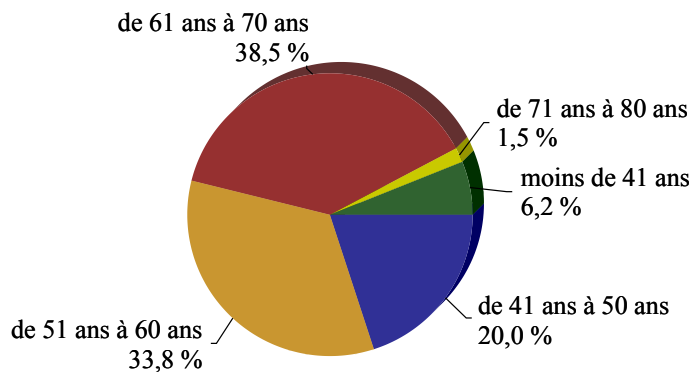

Moyenne d'âge des Sénateurs : 57 ans

Répartition par tranche d'âge

Effectif par tranche d'âge

Tranche d'âge	Total	%
moins de 41 ans	4	6,2
de 41 ans à 50 ans	13	20,0
de 51 ans à 60 ans	22	33,8
de 61 ans à 70 ans	25	38,5
de 71 ans à 80 ans	1	1,5
Total	65	