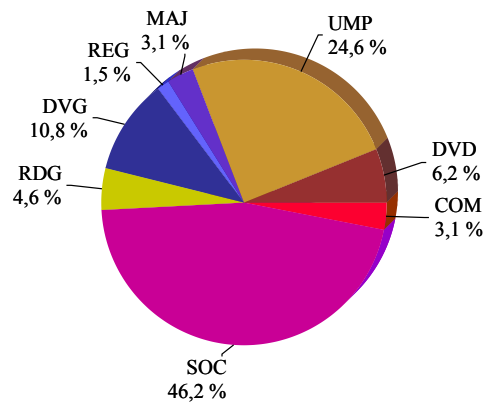

Composition par nuance politique
 (source = ministère de l'intérieur)

Effectif des sénateurs par nuance politique
 (source = ministère de l'intérieur)

Nuance politique		Effectif	%
Communiste	COM	2	3,1
Socialiste	SOC	30	46,2
Radical de gauche	RDG	3	4,6
Divers gauche	DVG	7	10,8
Régionaliste	REG	1	1,5
Majorité présidentielle	MAJ	2	3,1
Union pour un Mouvement Populaire	UMP	16	24,6
Divers droite	DVD	4	6,2
TOTAL		65	

Renouvellement du 21 Septembre 2008
Composition du Sénat
LISTE PAR NUANCE POLITIQUE DES NOUVEAUX SÉNATEURS
(source = ministère de l'intérieur)

Nom	Date de naissance
Communiste	
Mme PASQUET (Isabelle)	08/03/1962
Mme SCHURCH (Mireille)	04/01/1949
Total : 2 sénateurs	