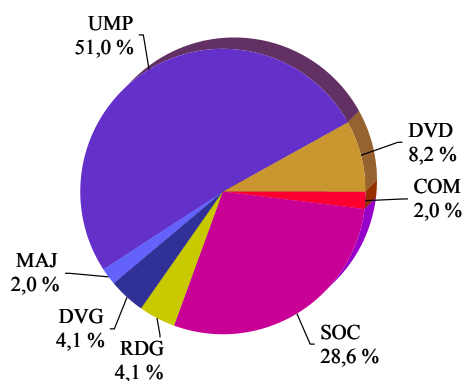

Composition par nuance politique
 (source = ministère de l'intérieur)

Effectif des sénateurs par nuance politique
 (source = ministère de l'intérieur)

Nuance politique		Effectif	%
Communiste	COM	1	2,0
Socialiste	SOC	14	28,6
Radical de gauche	RDG	2	4,1
Divers gauche	DVG	2	4,1
Majorité présidentielle	MAJ	1	2,0
Union pour un Mouvement Populaire	UMP	25	51,0
Divers droite	DVD	4	8,2
TOTAL		49	

Renouvellement du 21 Septembre 2008
Composition du Sénat
LISTE PAR NUANCE POLITIQUE DES SÉNATEURS RÉÉLUS
(source = ministère de l'intérieur)

Nom	Date de naissance
Communiste	
M. LE CAM (Gérard)	24/02/1954
Total : 1 sénateur	

Renouvellement du 21 Septembre 2008
Composition du Sénat
LISTE PAR NUANCE POLITIQUE DES SÉNATEURS RÉÉLUS
(source = ministère de l'intérieur)

Nom	Date de naissance
Socialiste	
M. AUBAN (Bertrand)	18/01/1947
M. BEL (Jean-Pierre)	30/12/1951
M. BESSON (Jean)	01/07/1948
M. CAZEAU (Bernard)	27/04/1939
M. COURTEAU (Roland)	24/02/1943
M. DOMEIZEL (Claude)	16/05/1940
M. GUÉRINI (Jean-Noël)	01/01/1951
M. LEJEUNE (André)	04/07/1935
M. MADRELLE (Philippe)	21/04/1937
M. MARC (François)	19/03/1950
M. PIRAS (Bernard)	05/06/1942
M. RAINAUD (Marcel)	01/04/1940
M. SUTOUR (Simon)	18/08/1952
M. TESTON (Michel)	20/07/1944
Total : 14 sénateurs	