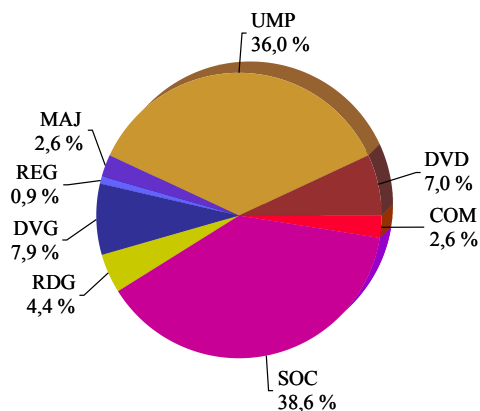

Composition par nuance politique
 (source = ministère de l'intérieur)

Effectif des sénateurs par nuance politique
 (source = ministère de l'intérieur)

Nuance politique		Effectif	%
Communiste	COM	3	2,6
Socialiste	SOC	44	38,6
Radical de gauche	RDG	5	4,4
Divers gauche	DVG	9	7,9
Régionaliste	REG	1	0,9
Majorité présidentielle	MAJ	3	2,6
Union pour un Mouvement Populaire	UMP	41	36,0
Divers droite	DVD	8	7,0
TOTAL		114	

Renouvellement du 21 Septembre 2008
Composition de la SÉRIE A
LISTE PAR NUANCE POLITIQUE APRÈS RENOUVELLEMENT
(source = ministère de l'intérieur)

Nom	Date de naissance
Communiste	
M. LE CAM (Gérard)	24/02/1954
Mme PASQUET (Isabelle)	08/03/1962
Mme SCHURCH (Mireille)	04/01/1949
Total : 3 sénateurs	