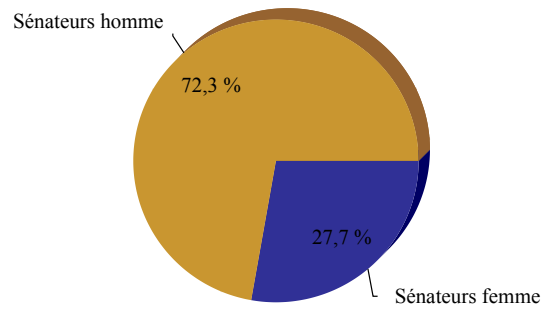

Répartition par sexe

Nombre de Sénateurs femme et Sénateurs homme

Hommes/Femmes	Total	%
Sénateurs femme	18	27,7 %
Sénateurs homme	47	72,3 %

Renouvellement du 21 Septembre 2008
Composition du Sénat
LISTE DES FEMMES SÉNATEURS
NOUVELLEMENT ÉLUES

Total : 18 femmes Sénateurs