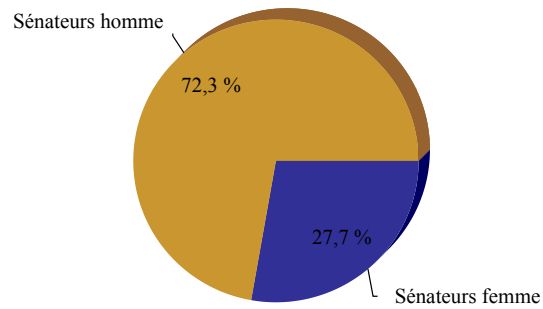

Répartition par sexe

Nombre de Sénateurs femme et Sénateurs homme

| Hommes/Femmes | Total | % |
|-----------------|-------|--------|
| Sénateurs femme | 18 | 27,7 % |
| Sénateurs homme | 47 | 72,3 % |

Renouvellement du 21 Septembre 2008
Composition du Sénat
LISTE DES FEMMES SÉNATEURS
NOUVELLEMENT ÉLUES

Total : 18 femmes Sénateurs