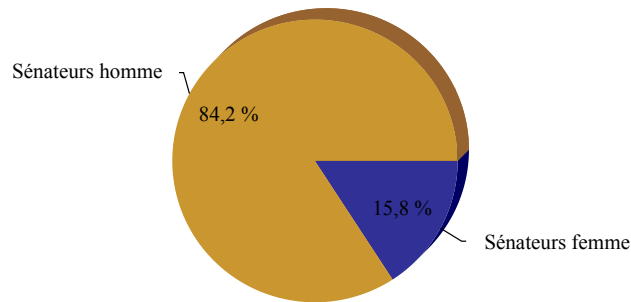

### Répartition par sexe

### Nombre de Sénateurs femme et Sénateurs homme

Hommes/Femmes	Total	%
Sénateurs femme	18	15,8 %
Sénateurs homme	96	84,2 %

**Renouvellement du 21 Septembre 2008**  
**Composition de la SÉRIE A**  
**LISTE DES FEMMES SÉNATEURS**  
**APRÈS RENOUVELLEMENT**