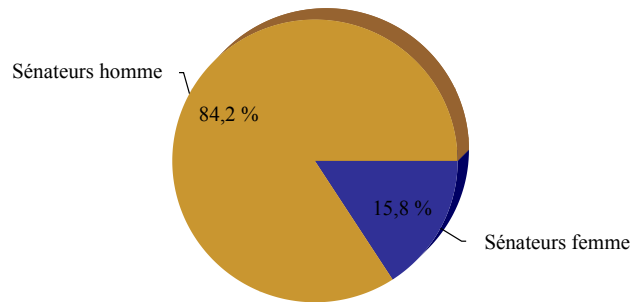

Renouvellement du 21 Septembre 2008
Composition de la SÉRIE A
COMPOSITION PAR SEXE
APRÈS RENOUELEMENT

Répartition par sexe

Nombre de Sénateurs femme et Sénateurs homme

Hommes/Femmes	Total	%
Sénateurs femme	18	15,8 %
Sénateurs homme	96	84,2 %

Total : 18 femmes Sénateurs sur un total de 114 Sénateurs soit 16 %