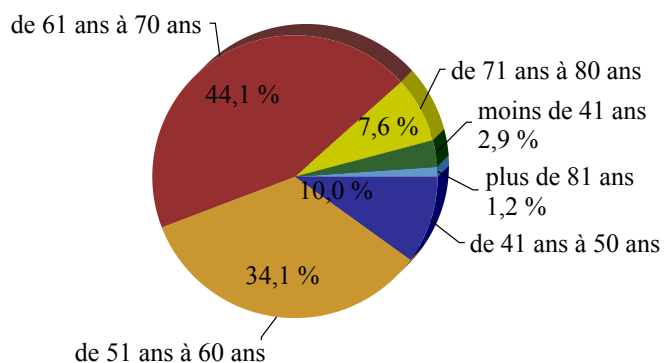

Moyenne d'âge des Sénateurs : 60 ans

Répartition par tranche d'âge

Effectif par tranche d'âge

Tranche d'âge	Total	%
moins de 41 ans	5	2,9
de 41 ans à 50 ans	17	10,0
de 51 ans à 60 ans	58	34,1
de 61 ans à 70 ans	75	44,1
de 71 ans à 80 ans	13	7,6
plus de 81 ans	2	1,2
Total	170	