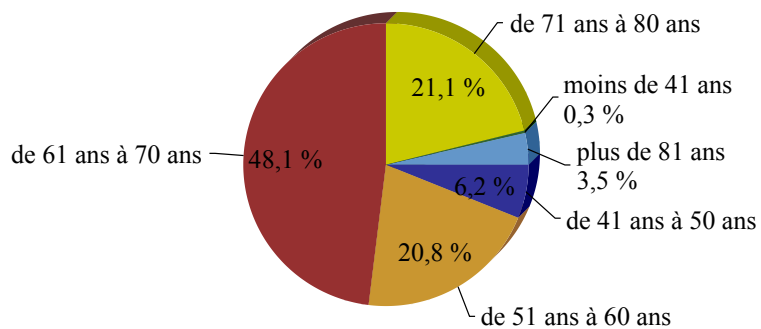

Moyenne d'âge des Sénateurs : 65 ans

Répartition par tranche d'âge

Effectif par tranche d'âge

Tranche d'âge	Total	%
moins de 41 ans	1	0,3
de 41 ans à 50 ans	21	6,2
de 51 ans à 60 ans	71	20,8
de 61 ans à 70 ans	164	48,1
de 71 ans à 80 ans	72	21,1
plus de 81 ans	12	3,5
Total	341	