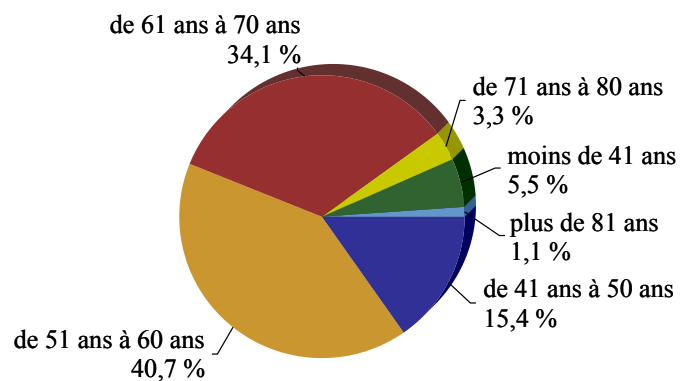

**Moyenne d'âge des Sénateurs : 57 ans**

**Répartition par tranche d'âge**

**Effectif par tranche d'âge**

Tranche d'âge	Total	%
moins de 41 ans	5	5,5
de 41 ans à 50 ans	14	15,4
de 51 ans à 60 ans	37	40,7
de 61 ans à 70 ans	31	34,1
de 71 ans à 80 ans	3	3,3
plus de 81 ans	1	1,1
<b>Total</b>	<b>91</b>	