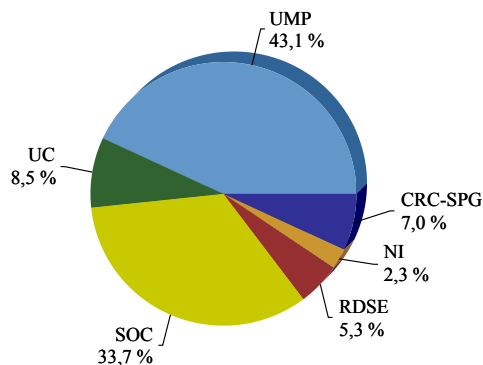

Répartition par groupe politique

Effectif des sénateurs par groupe politique

Groupe politique	Membres	Apparentés	Rattachés	Total	%
Groupe Communiste, Républicain, Citoyen et des Sénateurs du Parti de Gauche	24	-	-	24	7,0
Groupe du Rassemblement Démocratique et Social Européen	18	-	-	18	5,3
Groupe Socialiste	103	8	4	115	33,7
Groupe Union centriste	29	-	-	29	8,5
Groupe Union pour un Mouvement Populaire	133	4	10	147	43,1
Réunion administrative des Sénateurs ne figurant sur la liste d'aucun groupe	8	-	-	8	2,3
TOTAL	315	12	14	341	