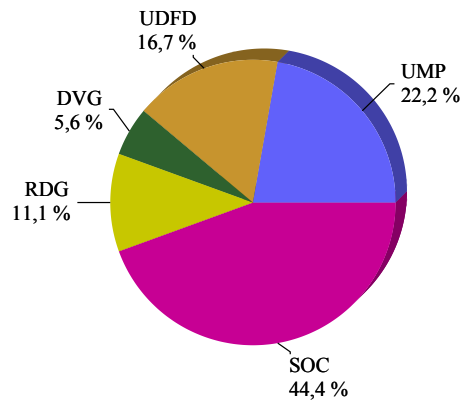

Renouvellement du 25 Septembre 2011
Composition du Sénat à l'issue du 1er tour
COMPOSITION PAR NUANCE POLITIQUE DES SÉNATEURS ÉLUS
SOURCE : MINISTÈRE de l'INTÉRIEUR

Composition par nuance politique
SOURCE : MINISTÈRE de l'INTÉRIEUR

Effectif des sénateurs par nuance politique

SOURCE : MINISTÈRE de l'INTÉRIEUR

Nuance politique		Effectif	%
Socialiste	SOC	8	44,4
Radical de Gauche	RDG	2	11,1
Divers gauche	DVG	1	5,6
UDF-Mouvement Démocrate	UDFD	3	16,7
Union pour un Mouvement Populaire	UMP	4	22,2
TOTAL		18	