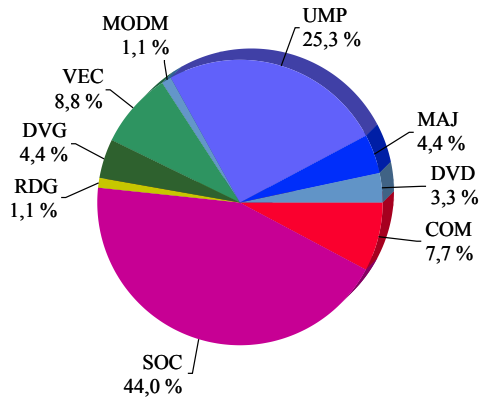

Composition par nuance politique
SOURCE : MINISTÈRE de l'INTÉRIEUR

Effectif des sénateurs par nuance politique

SOURCE : MINISTÈRE de l'INTÉRIEUR

Nuance politique		Effectif	%
Communiste	COM	7	7,7
Socialiste	SOC	40	44,0
Radical de Gauche	RDG	1	1,1
Divers gauche	DVG	4	4,4
Europe Ecologie Les Verts	VEC	8	8,8
MODEM	MODM	1	1,1
Union pour un Mouvement Populaire	UMP	23	25,3
Majorité présidentielle	MAJ	4	4,4
Divers droite	DVD	3	3,3
TOTAL		91	

Renouvellement du 25 Septembre 2011
Composition du Sénat (liste définitive)
LISTE PAR NUANCE POLITIQUE DES NOUVEAUX SÉNATEURS
SOURCE : MINISTÈRE de l'INTÉRIEUR

Nom	Date de naissance
Communiste	
M. BOCQUET (Eric)	08/11/1957
Mme COHEN (Laurence)	15/01/1953
Mme CUKIERMAN (Cécile)	26/04/1976
M. FAVIER (Christian)	20/02/1951
M. LE SCOUARNEC (Michel)	12/07/1949
M. VERGÈS (Paul)	05/03/1925
M. WATRIN (Dominique)	14/06/1953
Total : 7 sénateurs	