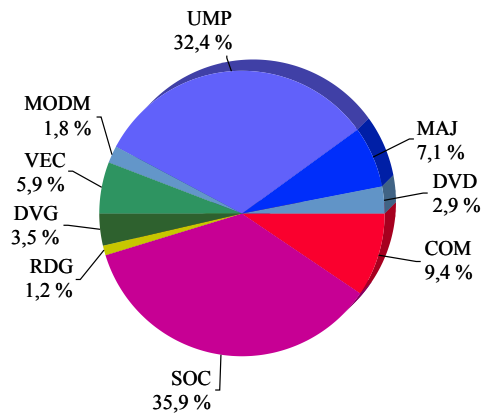

Renouvellement du 25 Septembre 2011
Composition de la SÉRIE 1 (liste définitive)
COMPOSITION PAR NUANCE POLITIQUE APRÈS RENOUVELLEMENT
SOURCE : MINISTÈRE de l'INTÉRIEUR

Composition par nuance politique
SOURCE : MINISTÈRE de l'INTÉRIEUR

Effectif des sénateurs par nuance politique

SOURCE : MINISTÈRE de l'INTÉRIEUR

Nuance politique		Effectif	%
Communiste	COM	16	9,4
Socialiste	SOC	61	35,9
Radical de Gauche	RDG	2	1,2
Divers gauche	DVG	6	3,5
Europe Ecologie Les Verts	VEC	10	5,9
MODEM	MODM	3	1,8
Union pour un Mouvement Populaire	UMP	55	32,4
Majorité présidentielle	MAJ	12	7,1
Divers droite	DVD	5	2,9
TOTAL		170	