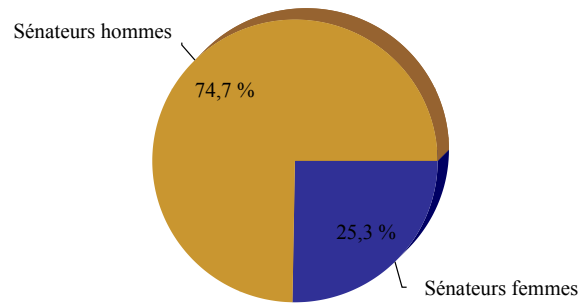

Répartition par sexe

Nombre de Sénateurs femmes et Sénateurs hommes

Hommes/Femmes	Total	%
Sénateurs femmes	23	25,3 %
Sénateurs hommes	68	74,7 %

Renouvellement du 25 Septembre 2011
Composition du Sénat (liste définitive)
LISTE DES FEMMES SÉNATEURS
NOUVELLEMENT ÉLUES

Total : 23 femmes Sénateurs