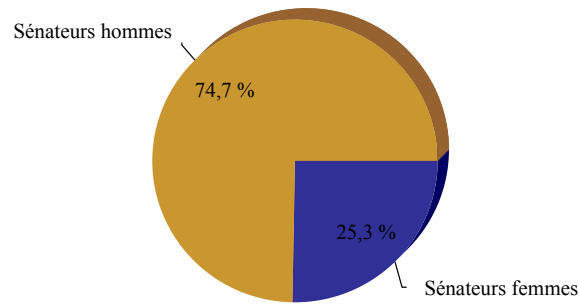

### Répartition par sexe

### Nombre de Sénateurs femmes et Sénateurs hommes

Hommes/Femmes	Total	%
Sénateurs femmes	23	25,3 %
Sénateurs hommes	68	74,7 %

**Renouvellement du 25 Septembre 2011**  
**Composition du Sénat (liste définitive)**  
**LISTE DES FEMMES SÉNATEURS**  
**NOUVELLEMENT ÉLUES**