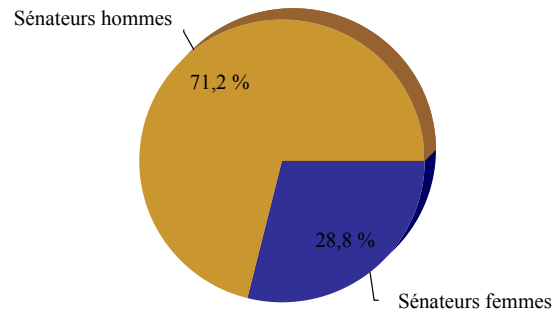

Renouvellement du 25 Septembre 2011
Composition de la SÉRIE 1 (liste définitive)
COMPOSITION PAR SEXE
APRÈS RENOUVELLEMENT

Répartition par sexe

Nombre de Sénateurs femmes et Sénateurs hommes

Hommes/Femmes	Total	%
Sénateurs femmes	49	28,8 %
Sénateurs hommes	121	71,2 %