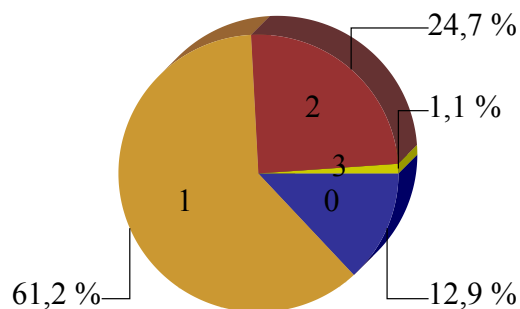

**Renouvellement de Septembre 2014
Composition de la SÉRIE 2 (liste définitive)
STATISTIQUES SUR LES MANDATS LOCAUX
APRÈS RENOUELEMENT**

Répartition des Sénateurs en fonction de leurs mandats

0	Aucun
1	un mandat
2	deux mandats
3	trois mandats

Effectif des Sénateurs en fonction de leurs mandats

Nombre de mandats	Effectif	%
Aucun	23	12,9
un mandat	109	61,2
deux mandats	44	24,7
trois mandats	2	1,1
Total	178	