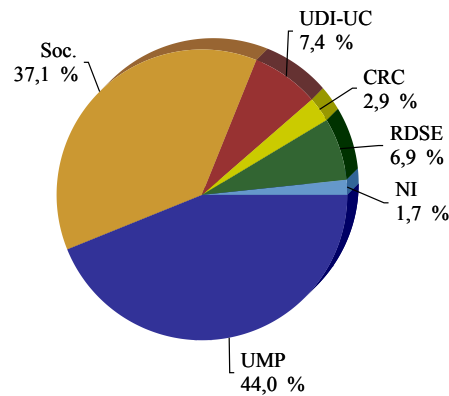

Renouvellement de Septembre 2014
Composition de la SÉRIE 2
LISTE ET COMPOSITION PAR GROUPE POLITIQUE
AVANT RENOUELEMENT

Répartition par groupe politique

Effectif des sénateurs par groupe politique

Groupe politique	Membres	Apparentés	Rattachés	Total	%
Groupe Union pour un Mouvement Populaire	66	1	10	77	44,0
Groupe socialiste et apparentés	60	5	-	65	37,1
Groupe Union des Démocrates et Indépendants - UC	13	-	-	13	7,4
Groupe communiste républicain et citoyen	5	-	-	5	2,9
Groupe du Rassemblement Démocratique et Social Européen	12	-	-	12	6,9
Réunion administrative des Sénateurs ne figurant sur la liste d'aucun groupe	3	-	-	3	1,7
TOTAL	159	6	10	175	

Renouvellement de Septembre 2014
Composition de la SÉRIE 2
LISTE ET COMPOSITION PAR GROUPE POLITIQUE
AVANT RENOUVELLEMENT

Groupe Union pour un Mouvement Populaire	
Membres rattachés	
	10 sénateurs rattachés
Total groupe :	77 sénateurs dont 66 membres + 1 apparenté + 10 rattachés