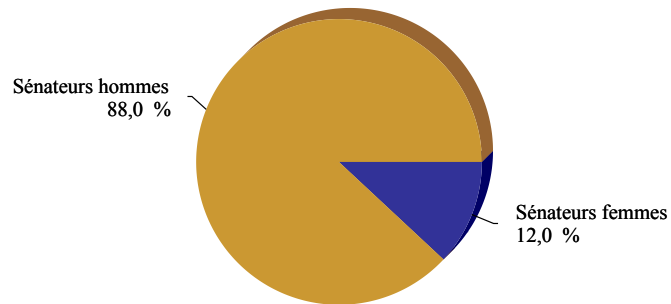

Répartition par sexe

Nombre de Sénateurs femmes et Sénateurs hommes

Hommes/Femmes	Total	%
Sénateurs femmes	3	12,0 %
Sénateurs hommes	22	88,0 %

Renouvellement de Septembre 2014
Composition du Sénat à l'issue du 1er tour (métropole + Wallis-et-Futuna)
LISTE DES FEMMES SÉNATEURS DES SÉNATEURS ÉLUS