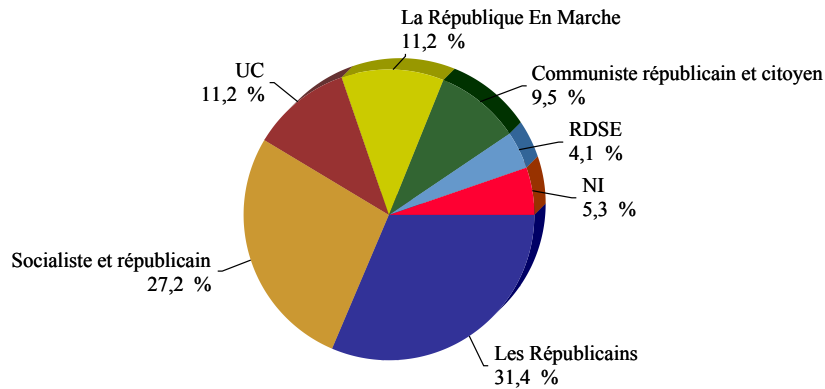

**Renouvellement de Septembre 2017**  
**Composition de la SÉRIE 1**  
**LISTE ET COMPOSITION PAR GROUPE POLITIQUE**  
**AVANT RENOUVELLEMENT**

**Répartition par groupe politique**

**Effectif des sénateurs par groupe politique**

Groupe politique	Membres	Apparentés	Rattachés	Total Série 1	% Série 1	Total Sénat	% Série/Sénat
Groupe Les Républicains	52	0	1	53	31,4	142	37,3
Groupe socialiste et républicain	46	0	0	46	27,2	86	53,5
Groupe Union Centriste	19	0	0	19	11,2	42	45,2
Groupe La République En Marche	18	1	0	19	11,2	29	65,5
Groupe communiste républicain et citoyen	16	0	0	16	9,5	18	88,9
Groupe du Rassemblement Démocratique et Social Européen	7	0	0	7	4,1	16	43,8
Réunion administrative des Sénateurs ne figurant sur la liste d'aucun groupe	9	0	0	9	5,3	13	69,2
<b>TOTAL</b>	<b>167</b>	<b>1</b>	<b>1</b>	<b>169</b>	<b>100,0</b>	<b>346</b>	