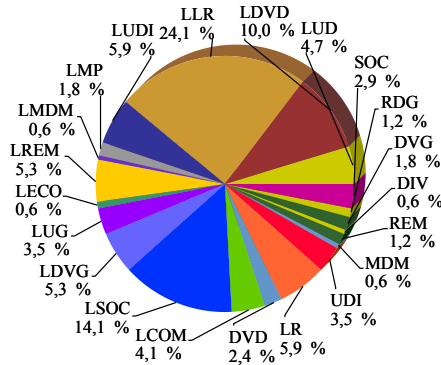

Renouvellement de Septembre 2017
Composition de la SÉRIE 1 (liste définitive)
COMPOSITION PAR NUANCE POLITIQUE
APRÈS RENOUVELLEMENT
SOURCE : MINISTÈRE DE L'INTÉRIEUR

Composition par nuance politique

SOURCE : MINISTÈRE DE L'INTÉRIEUR

Effectif des sénateurs par nuance politique

SOURCE : MINISTÈRE DE L'INTÉRIEUR

Nuance politique		Effectif	%
Parti Socialiste	SOC	5	2,9
Parti Radical de Gauche	RDG	2	1,2
Divers gauche	DVG	3	1,8
Divers	DIV	1	0,6
La République en marche	REM	2	1,2
Mouvement démocrate	MDM	1	0,6
Union des démocrates et indépendants	UDI	6	3,5
Les Républicains	LR	10	5,9
Divers droite	DVD	4	2,4
Liste présentée par le Parti communiste français ou le Front de gauche	LCOM	7	4,1
Liste du Parti Socialiste	LSOC	24	14,1
Liste divers gauche	LDVG	9	5,3
Liste d'union de la gauche	LUG	6	3,5
Liste Écologiste	LECO	1	0,6
Liste présentée par La République en marche	LREM	9	5,3

SOURCE : MINISTÈRE DE L'INTÉRIEUR

Nuance politique		Effectif	%
Liste présentée par le MoDem	LMDM	1	0,6
Liste soutenue par la majorité présidentielle	LMP	3	1,8
Liste présentée par l'UDI	LUDI	10	5,9
Liste présentée par Les Républicains	LLR	41	24,1
Liste divers droite	LDVD	17	10,0
Liste d'union de la droite et du centre	LUD	8	4,7
TOTAL		170	