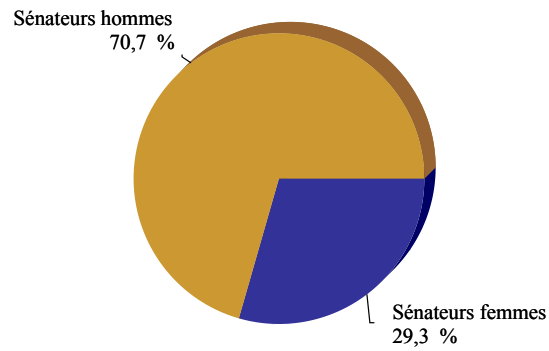

### Répartition par sexe

### Nombre de Sénateurs femmes et Sénateurs hommes

Hommes/Femmes	Total	%
Senateurs femmes	102	29,3 %
Senateurs hommes	246	70,7 %

**Renouvellement de Septembre 2017**  
**Composition du Sénat (liste définitive)**  
**LISTE DES FEMMES SÉNATEURS APRÈS RENOUVELLEMENT**