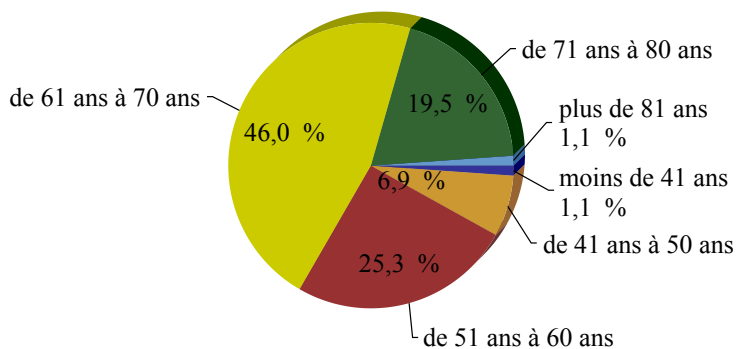

**Moyenne d'âge des Sénateurs : 64 ans**

### Répartition par tranche d'âge