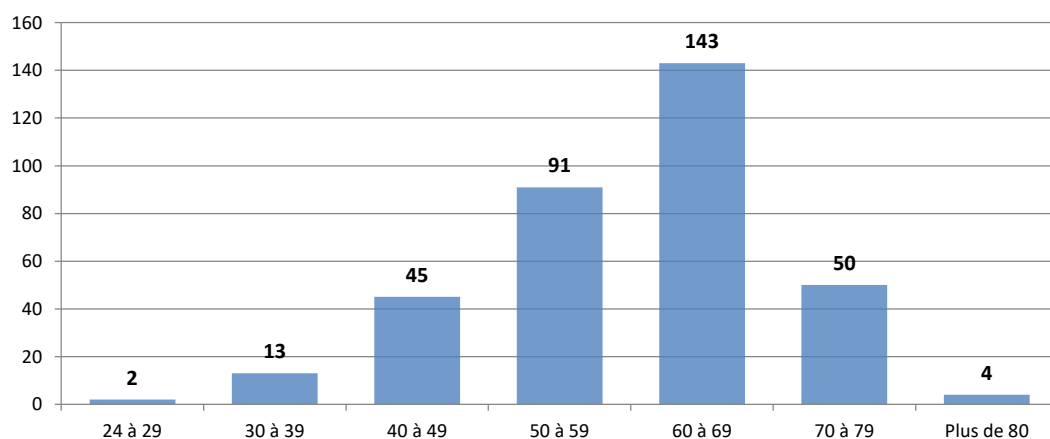

Composition du Sénat élu par catégorie d'âge

Catégorie âge	Série 1	Série 2	Total	Pourcentage
24 à 29	1	1	2	0,6%
30 à 39	9	4	13	3,7%
40 à 49	26	19	45	12,9%
50 à 59	52	39	91	26,1%
60 à 69	65	78	143	41,1%
70 à 79	16	34	50	14,4%
Plus de 80	1	3	4	1,1%
Total	170	178	348	100,0%

Composition du bureau d'âge prévisionnel

Président d'âge	M. VANLERENBERGHE Jean-Marie	84 ans, 5 mois
1	Mme OLLIVIER Mathilde	29 ans, 3 mois
2	M. CARDON Rémi	29 ans, 4 mois
3	M. OUIZILLE Alexandre	35 ans, 3 mois
4	M. FAGNEN Sébastien	35 ans, 10 mois
5	M. HOCHART Joshua	36 ans, 0 mois
6	Mme BÉLIM Audrey	36 ans, 5 mois
7	Mme SCHALCK Elsa	36 ans, 9 mois
8	M. HINGRAY Jean	37 ans, 2 mois
9	M. BACCHI Jérémy	37 ans, 6 mois
10	M. DUROX Aymeric	38 ans, 1 mois
11	M. SZCZUREK Christopher	38 ans, 3 mois
12	Mme VOGEL Mélanie	38 ans, 4 mois