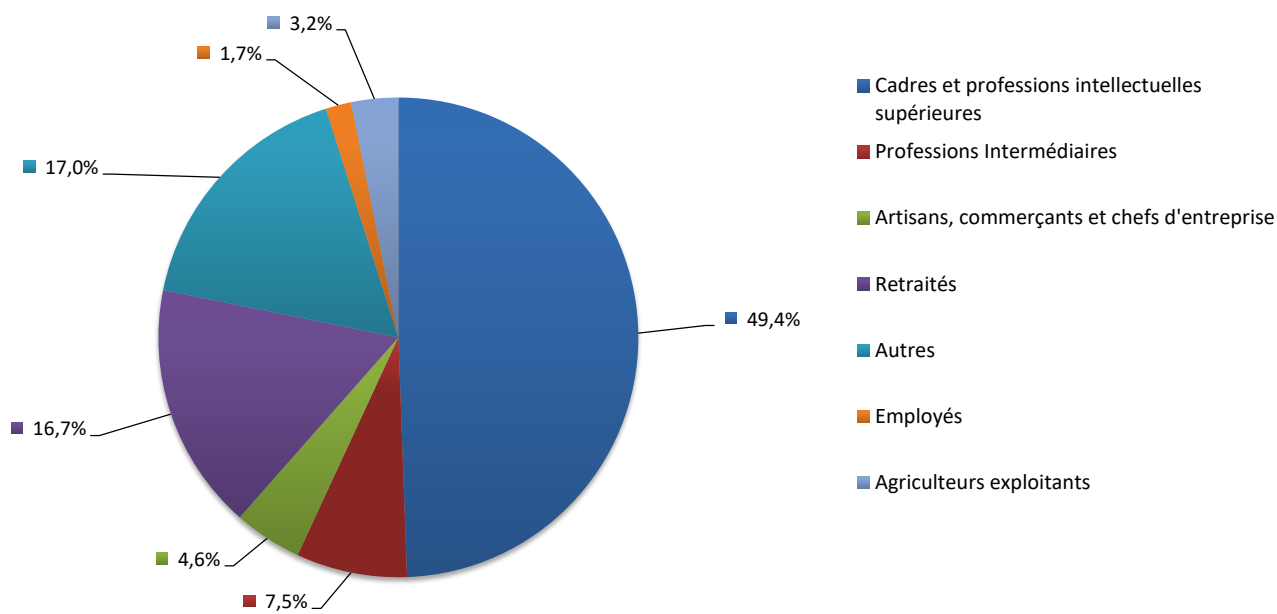

Composition du Sénat élu par catégorie socioprofessionnelle

Catégorie socioprofessionnelle	Sénat avant renouvellement		Sénat élu	
	Nombre	Pourcentage	Nombre	Pourcentage
Cadres et professions intellectuelles supérieures	163	46,8%	172	49,4%
Professions Intermédiaires	22	6,3%	26	7,5%
Artisans, commerçants et chefs d'entreprise	12	3,4%	16	4,6%
Retraités	60	17,2%	58	16,7%
Autres	76	21,8%	59	17,0%
Employés	4	1,1%	6	1,7%
Agriculteurs exploitants	11	3,2%	11	3,2%
Total	348	100,0%	348	100,0%