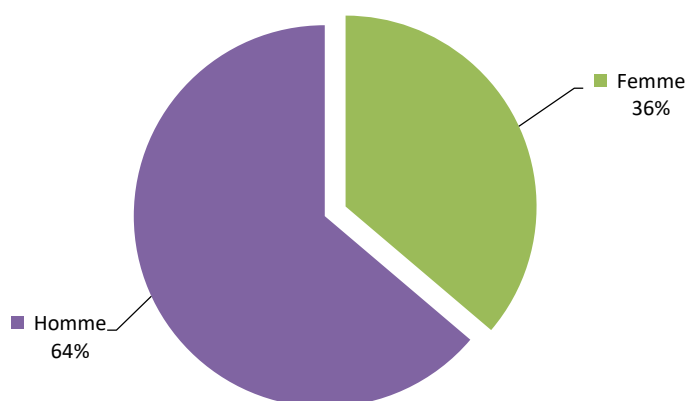

### SÉRIE 1

● Scrutin majoritaire ● Scrutin proportionnel

Série 1 - Français établis hors de France

Série 2 - Français établis hors de France

## Les chiffres clés

Nombre total de sénateurs	348
Sénateurs réélus	95
Nouveaux sénateurs	75
Sénateurs non réélus <sup>1</sup>	24
Taux de renouvellement de la série 1	44,1%

## Composition du Sénat élu par genre

Genre	Sénat avant renouvellement		Sénat élu		Évolution
	Nombre	Pourcentage	Nombre	Pourcentage	Nombre
Femme	122	35,1%	126	36,2%	4
Homme	226	64,9%	222	63,8%	-4
Total	348	100,0%	348	100,0%	0

## Composition du Sénat élu par âge au 24 septembre 2023

	Sénat avant renouvellement	Sénat élu
Moyenne d'âge	62 ans, 9 mois	59 ans, 11 mois
Sénateur le plus jeune	M. CARDON Rémi 29 ans, 4 mois Somme	Mme OLLIVIER Mathilde 29 ans, 3 mois Français établis hors de France (Série 1)
Sénateur le plus âgé	M. VANLERENBERGHE Jean-Marie 84 ans, 5 mois Pas-de-Calais	M. VANLERENBERGHE Jean-Marie 84 ans, 5 mois Pas-de-Calais