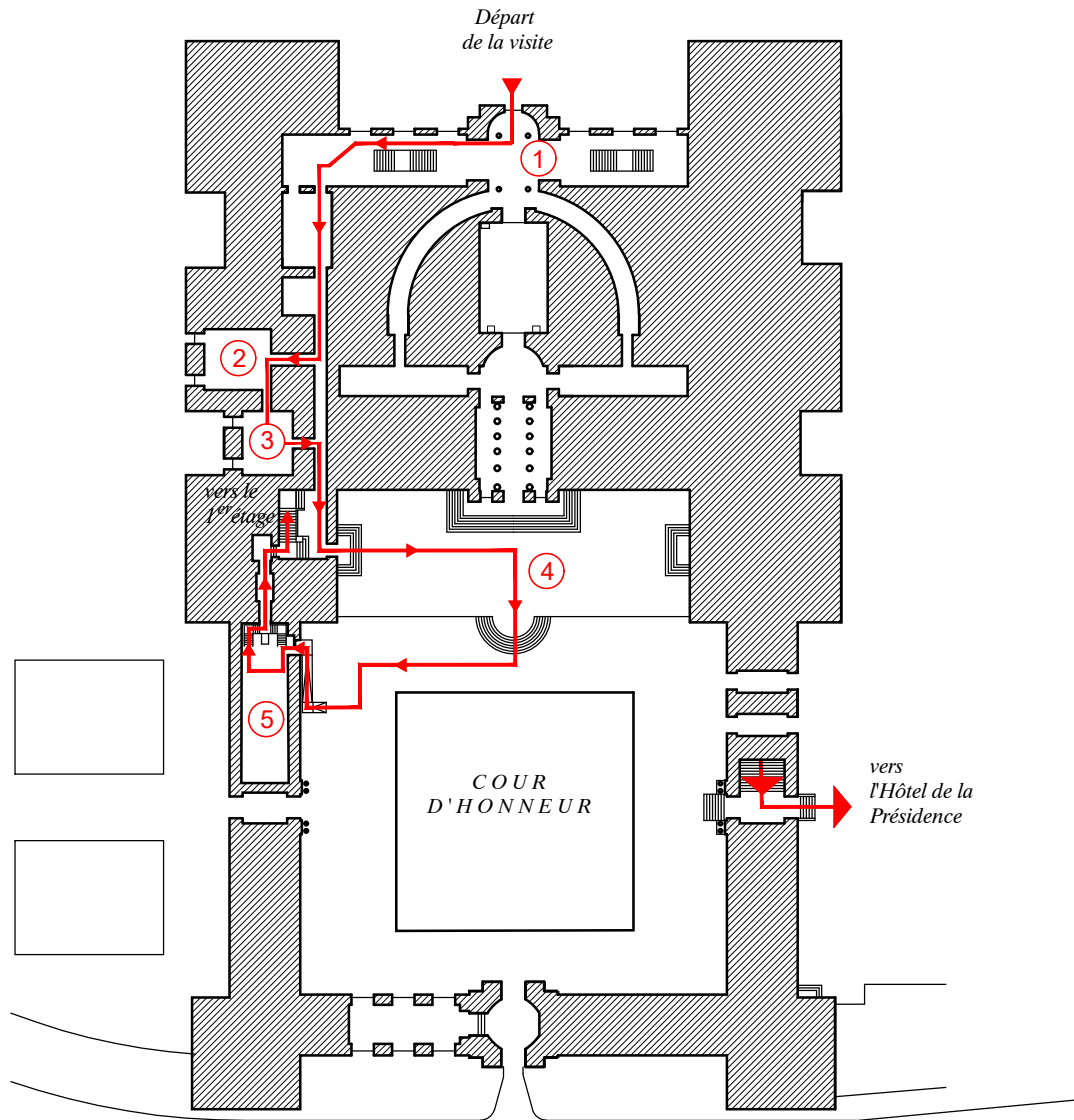

PALAIS DU LUXEMBOURG

JOURNÉES EUROPÉENNES DU PATRIMOINE 2021

Rue de Vaugirard

PLAN DU REZ-DE-CHAUSSÉE

0 10 20m

PLAN DU 1^{ER} ÉTAGE