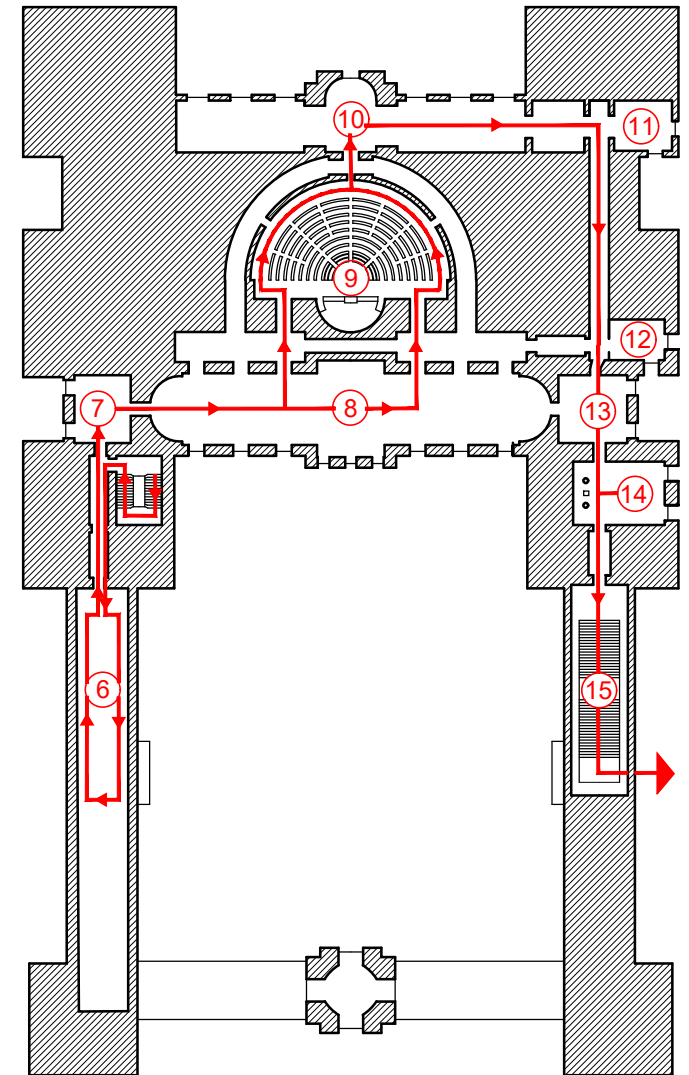

PALAIS DU LUXEMBOURG

JOURNÉES EUROPÉENNES DU PATRIMOINE 2021

Rue de Vaugirard

PLAN DU REZ-DE-CHAUSSÉE

0 10 20m

PLAN DU 1^{ER} ÉTAGE