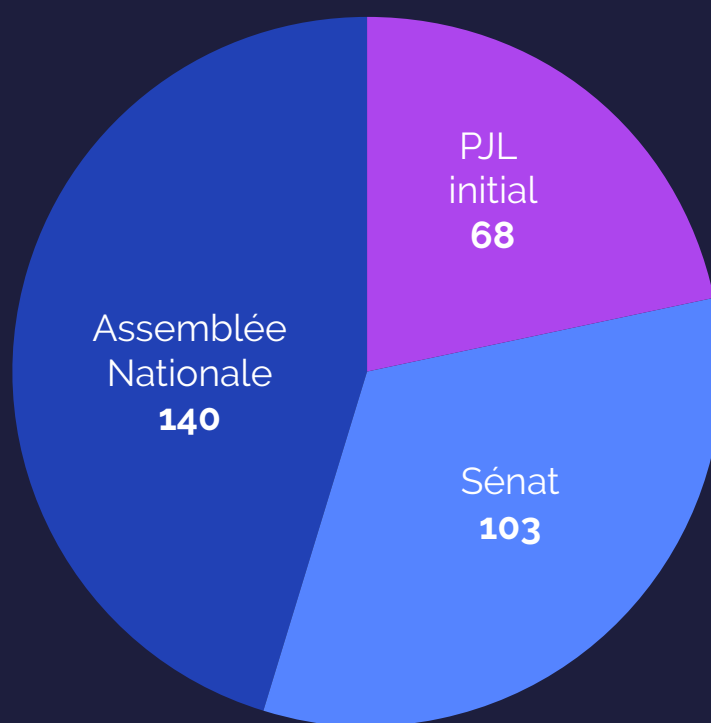

## Chiffres clés de l'examen en commission mixte paritaire (CMP) sur le projet de loi #ClimatRésilience

Répartition des 377 articles examinés par la commission mixte paritaire

Origine des 311 articles restants dans le texte établi en commission mixte paritaire

Sort des 159 articles issus des travaux du Sénat et examinés par la commission mixte paritaire