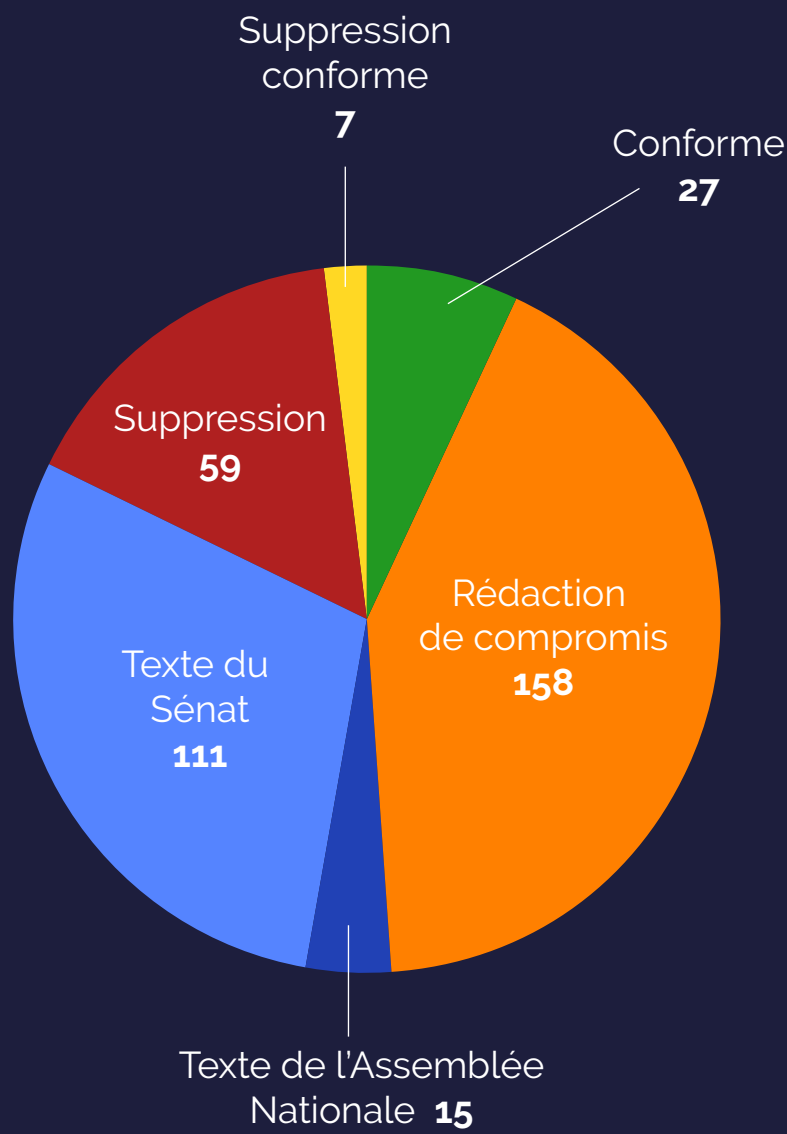

## Chiffres clés de l'examen en commission mixte paritaire (CMP) sur le projet de loi #ClimatRésilience

Répartition des 377 articles examinés par la commission mixte paritaire

Origine des 311 articles restants dans le texte établi en commission mixte paritaire

Sort des 159 articles issus des travaux du Sénat et examinés par la commission mixte paritaire