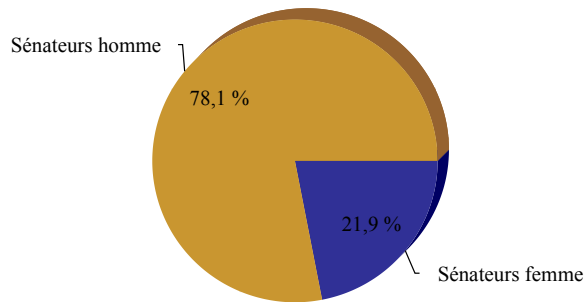

### Répartition par sexe

### Nombre de Sénateurs femme et Sénateurs homme

Hommes/Femmes	Total	%
Sénateurs femme	75	21,9 %
Sénateurs homme	268	78,1 %

**Renouvellement du 21 Septembre 2008**  
**Composition du Sénat**  
**LISTE DES FEMMES SÉNATEURS**  
**APRÈS RENOUVELLEMENT**