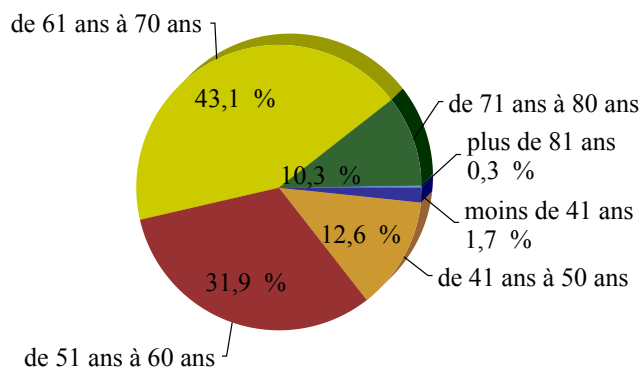

Moyenne d'âge des Sénateurs : 61 ans

Répartition par tranche d'âge

Effectif par tranche d'âge

Tranche d'âge	Total	%
moins de 41 ans	6	1,7
de 41 ans à 50 ans	44	12,6
de 51 ans à 60 ans	111	31,9
de 61 ans à 70 ans	150	43,1
de 71 ans à 80 ans	36	10,3
plus de 81 ans	1	0,3
Total	348	